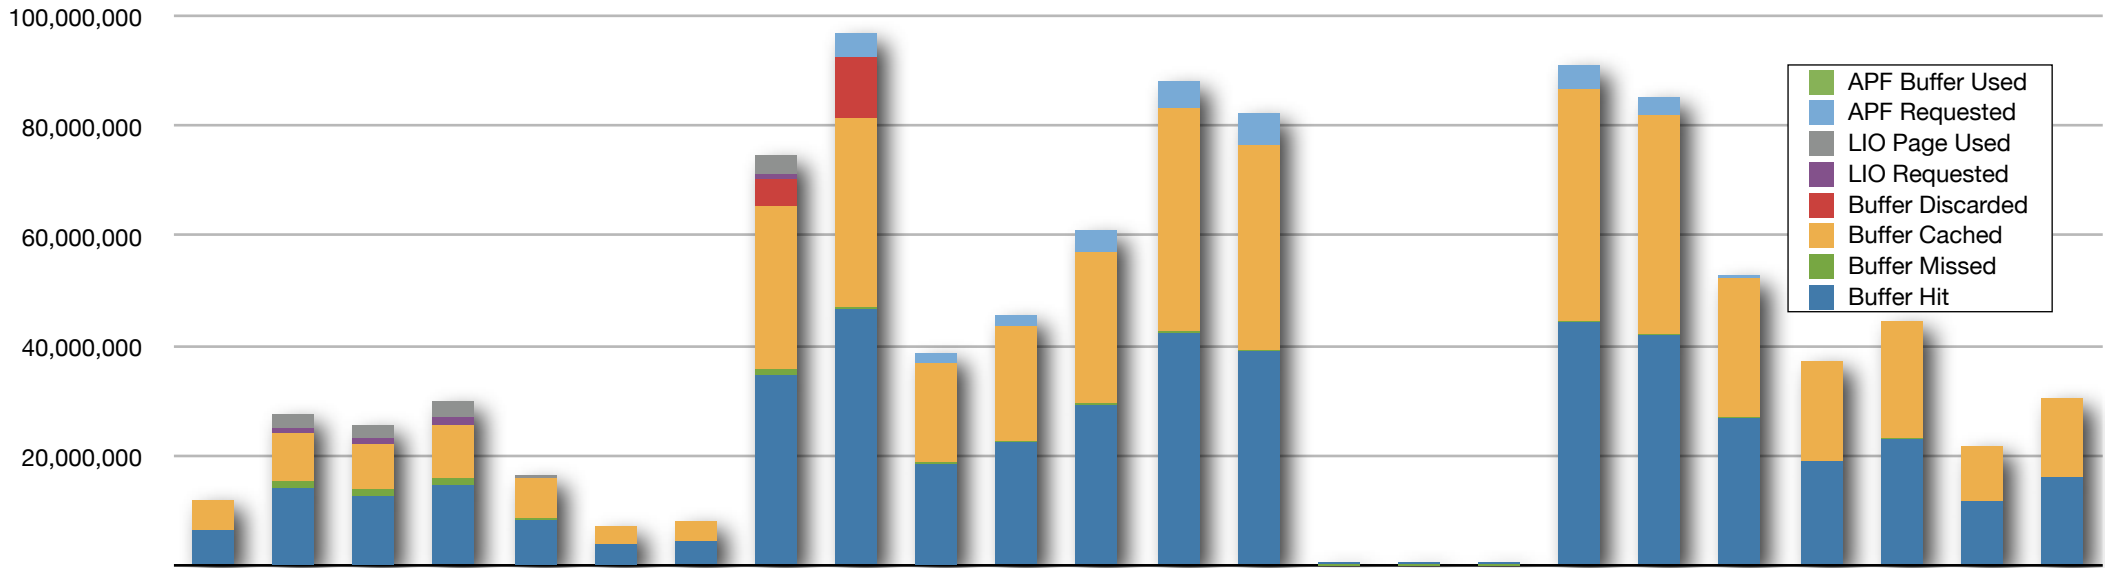

Server Statistic

ASE Workload

ASE Cache Activity

ASE Context Switch

Diagnostic

Server Statistic

LPAR CPU Utilisation