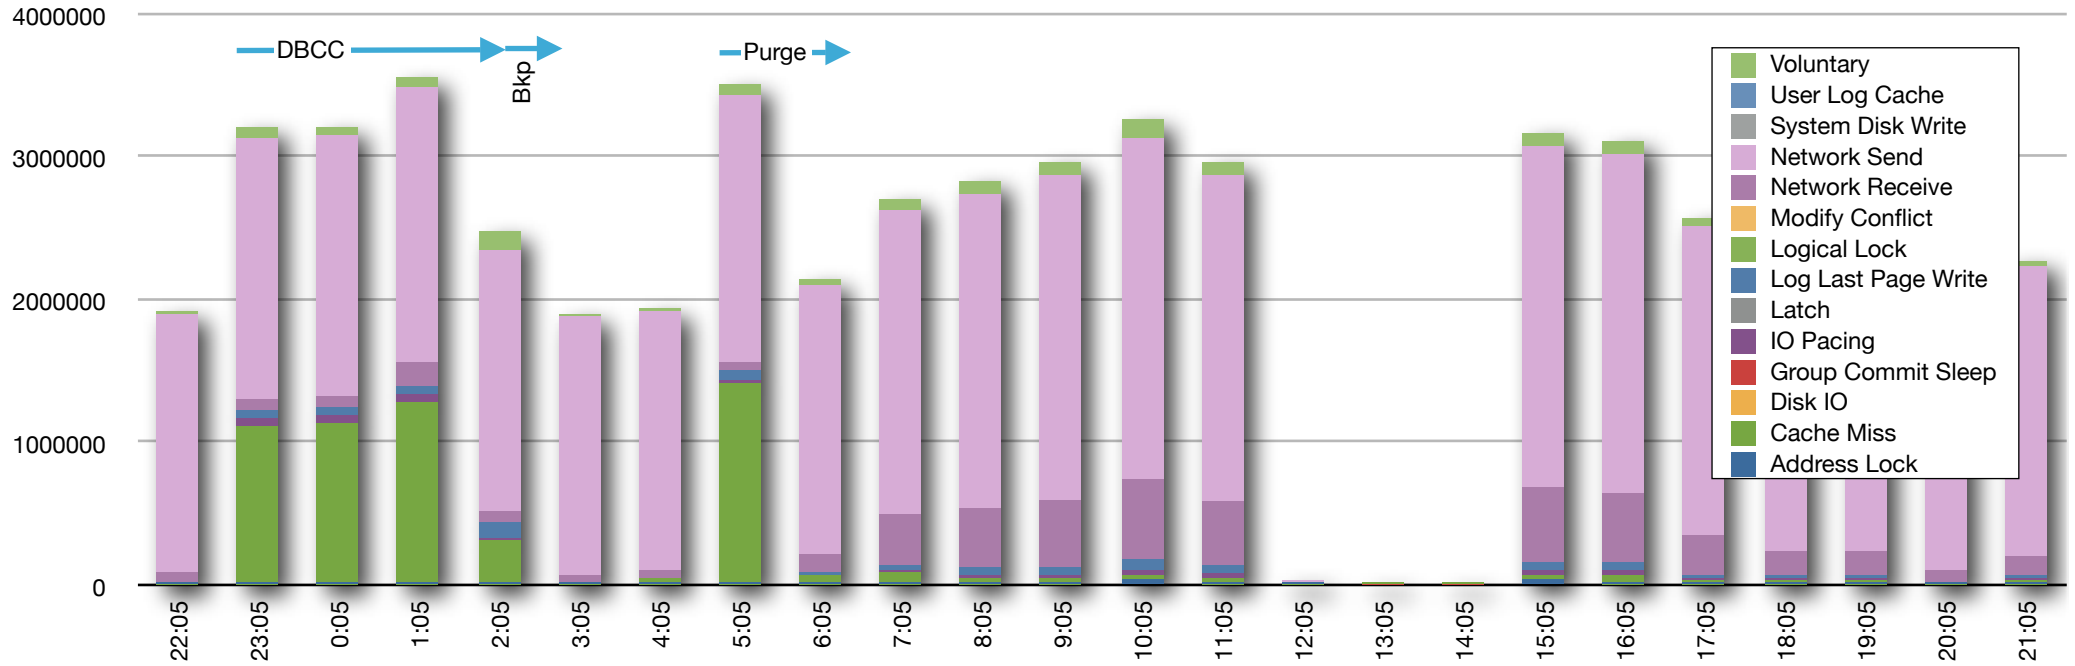

Server Statistic

ASE Workload

ASE Cache Activity

ASE Context Switch

Diagnostic

Server Statistic

LPAR CPU Utilisation