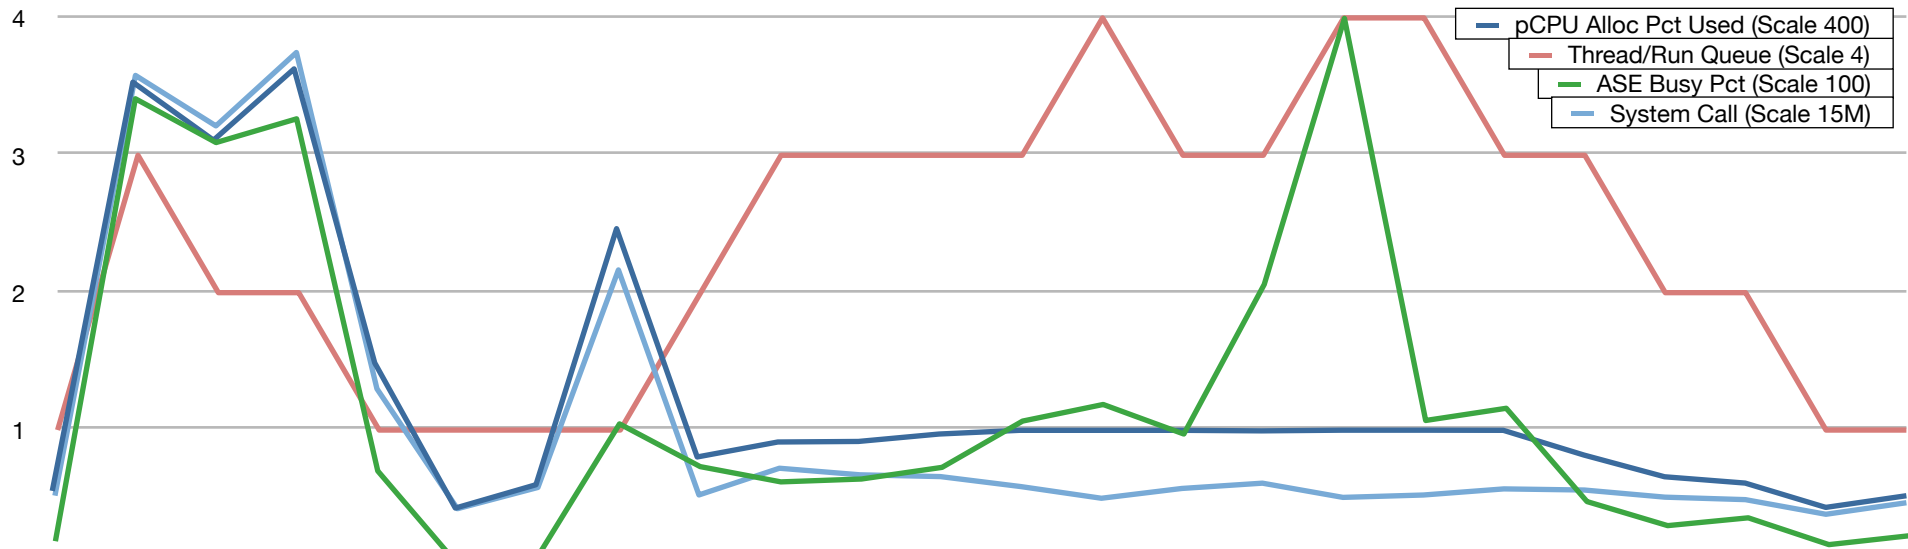

Server Statistic

ASE Workload

ASE Cache Activity

ASE Context Switch

Diagnostic

Server Statistic

LPAR CPU Utilisation