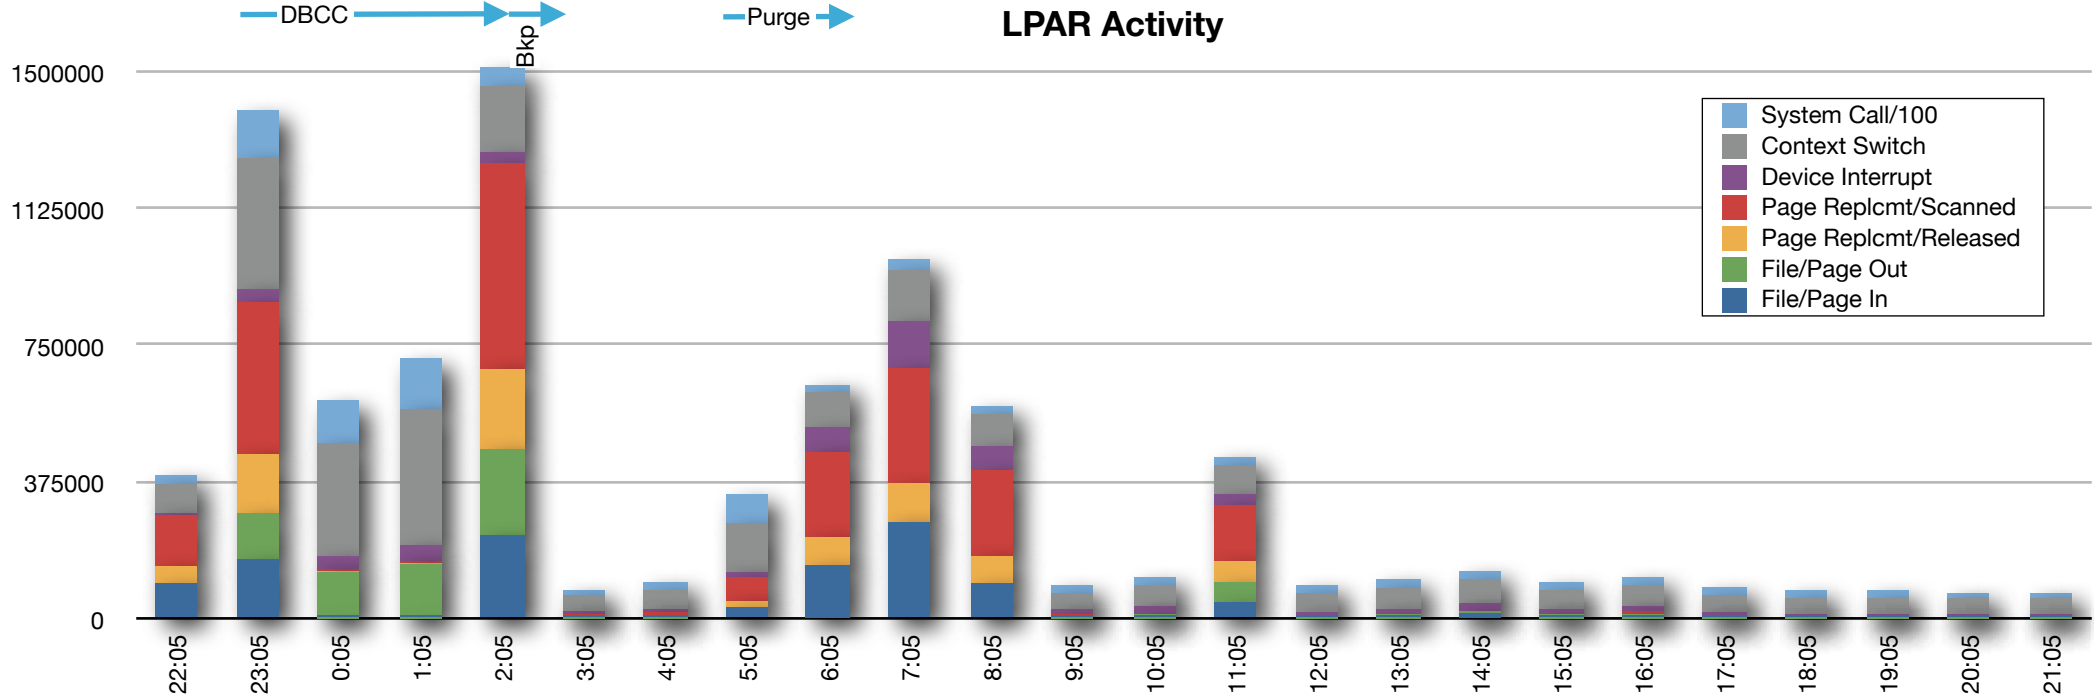

Server Statistic

ASE Workload

ASE Cache Activity

ASE Context Switch

Diagnostic

Server Statistic

LPAR CPU Utilisation